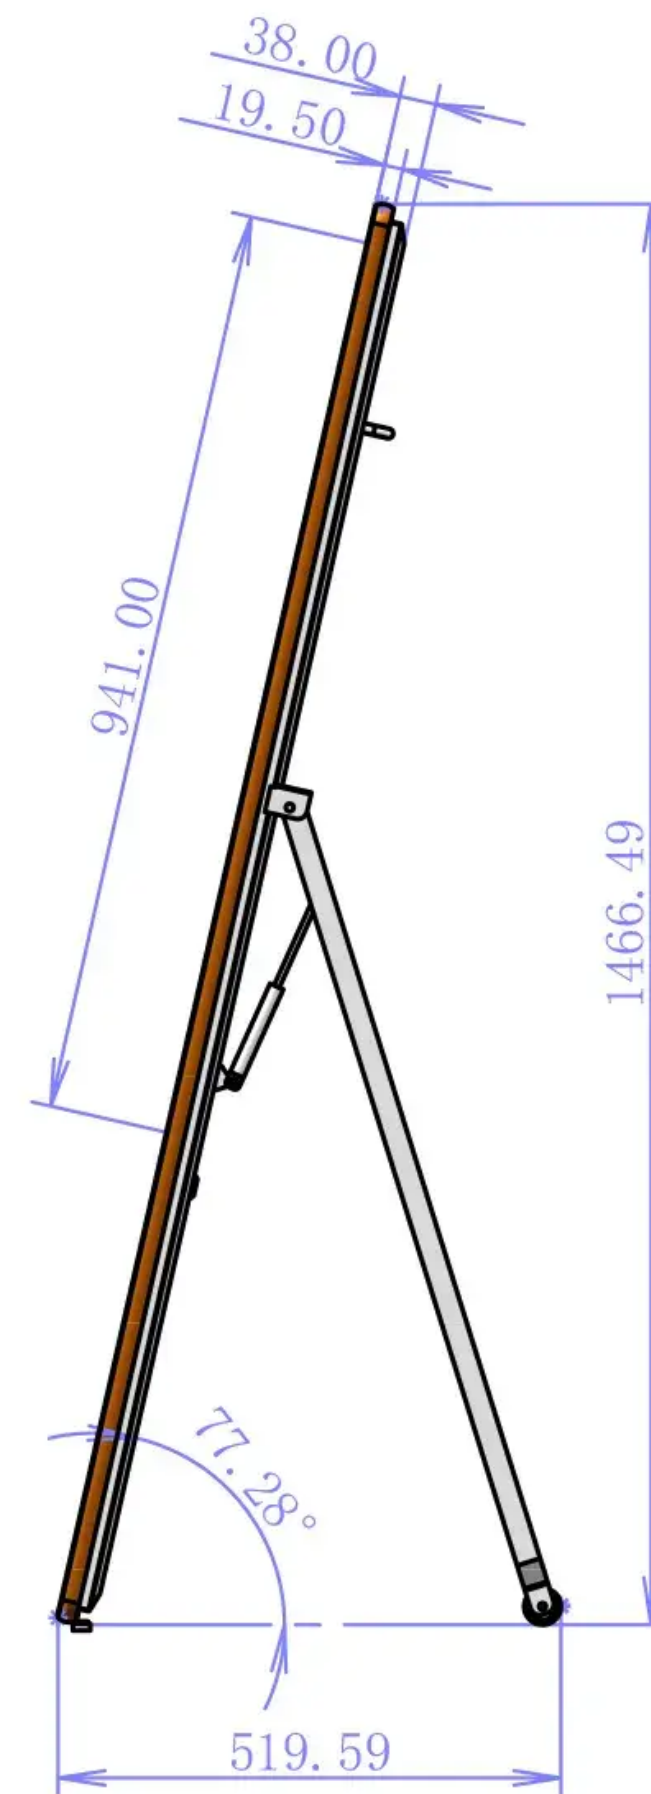

# Stop Street Indoor - 43"

Déplacez votre communication avec le stop street indoor, tableau d'affichage dynamique 43". Solution idéale pour des informations ponctuelles dans des centres commerciaux, halls d'accueil, gares, aéroports, salons...

## STRUCTURE

|                                 |                                              |                              |                       |
|---------------------------------|----------------------------------------------|------------------------------|-----------------------|
| <b>Mobilier :</b>               | Métal                                        | <b>Ecran professionnel :</b> | 43"                   |
| <b>Couleur :</b>                | Standard (blanc)                             | <b>Orientation :</b>         | Portrait              |
| <b>Système de ventilation :</b> | Extracteurs d'air / ventilateurs d'air       | <b>Matrice :</b>             | TFT LCD IPS           |
| <b>Connectique :</b>            | AC 220V – HDMI – DISPLAY PORT                | <b>Ratio d'affichage :</b>   | Affichage 16:9        |
| <b>T° de fonctionnement :</b>   | 0°C à +50°C                                  | <b>Résolution :</b>          | Full HD 1920x1080     |
| <b>Socle :</b>                  | Sur roues avec système de verrouillage       | <b>Luminosité :</b>          | 500 cd/m <sup>2</sup> |
| <b>Verre de protection :</b>    | Anti vandale IK7 - verre trempé anti-renflet | <b>Contraste :</b>           | 5000:1                |

## Player

OS Operating System  
Android 14  
4G RAM 32 G Mémoire

Accès aux éléments internes de la borne par une porte sécurisée avec une serrure sécurisée arrière

**IK07**

ANDROID

# PLANS TECHNIQUES

**POIDS : 40 kg**