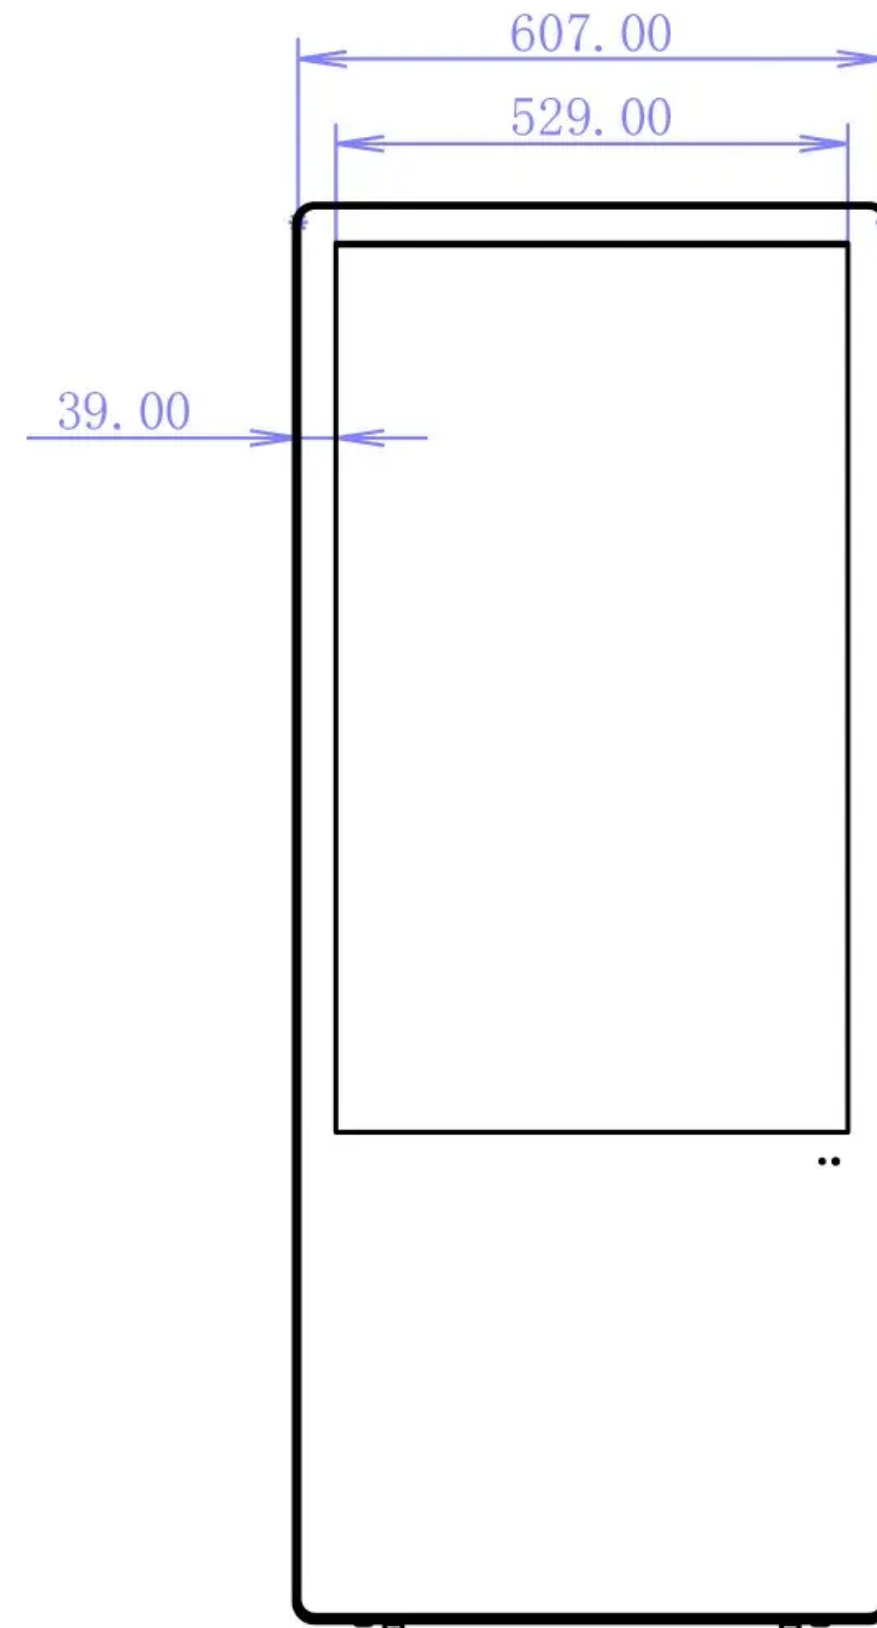

## STRUCTURE

|                                 |                                              |                              |                       |
|---------------------------------|----------------------------------------------|------------------------------|-----------------------|
| <b>Mobilier :</b>               | Métal                                        | <b>Ecran professionnel :</b> | 43"                   |
| <b>Couleur :</b>                | Standard (blanc)                             | <b>Orientation :</b>         | Portrait              |
| <b>Système de ventilation :</b> | Extracteurs d'air / ventilateurs d'air       | <b>Matrice :</b>             | TFT LCD IPS           |
| <b>Connectique :</b>            | AC 220V – HDMI – DISPLAY PORT                | <b>Ratio d'affichage :</b>   | Affichage 16:9        |
| <b>T° de fonctionnement :</b>   | 0°C à +50°C                                  | <b>Résolution :</b>          | Full HD 1920x1080     |
| <b>Socle :</b>                  | Sur roues avec système de verrouillage       | <b>Luminosité :</b>          | 500 cd/m <sup>2</sup> |
| <b>Verre de protection :</b>    | Anti vandale IK7 - verre trempé anti-renflet | <b>Contraste :</b>           | 5000:1                |

## Player

OS Operating System  
Android 14  
4G RAM 32 G Mémoire

Accès aux éléments internes de la borne par une porte sécurisée avec une serrure sécurisée arrière

**IK07**

ANDROID

# PLANS TECHNIQUES

**POIDS : 40 kg**