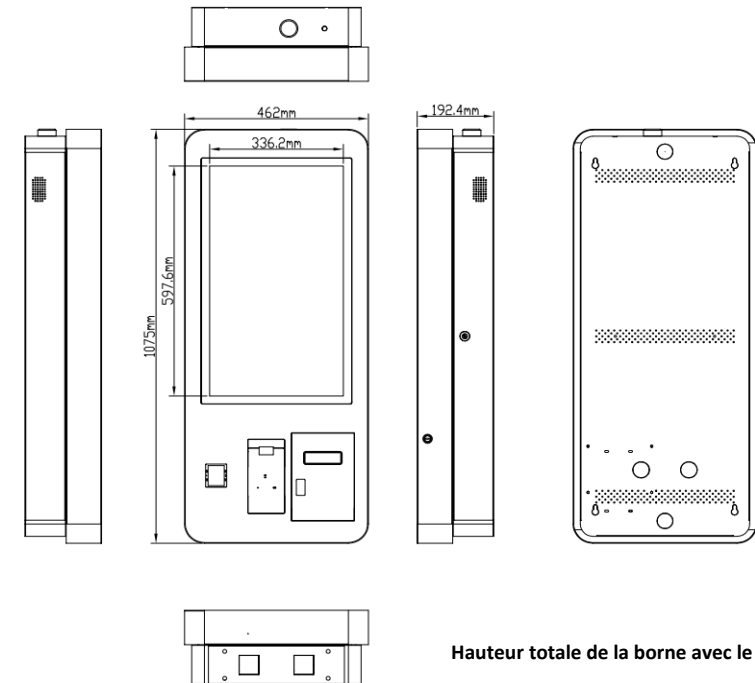

# CALISTA 27 Borne tactile de commande

Version sur pied

Version murale

Version double

Cette borne de commande spécialement conçue pour le secteur de la restauration intègre un écran tactile Full HD 27 pouces dernière génération.

### ECRAN 27 POUCES FULL HD

**RESOLUTION** 1920x1080

**CONTRASTE** 3000:1

**LUMINOSITE** 255 cd/m<sup>2</sup>

**ANGLE DE VUE** 89°/89°

## DIMENSIONS