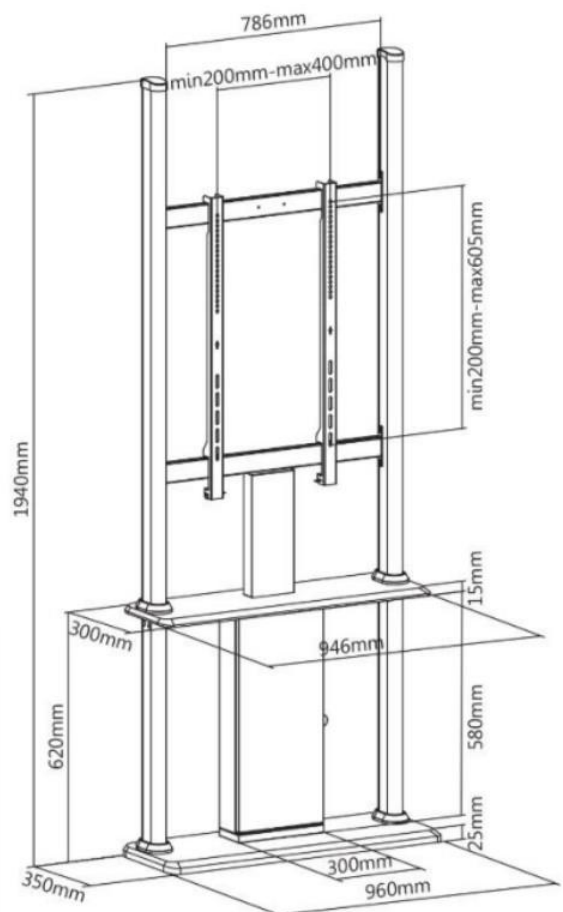

## Kiosque d'affichage dynamique 49 et 55 pouces

Avec son design robuste, solide et élégant, ce kiosque est un support idéal pour de nombreuses activités : vente au détail, immobilier, éducation, salons professionnels ...  
N'attendez plus, affichez vos plus belles campagnes et captez le regard des passants grâce au kiosque d'affichage dynamique !

### Dimensions

## Structure

Mobilier	Métal peint entièrement démontable
Couleur	Noir ou blanc
Système ventilation	Ouïes d'aération naturelle
Accès matériel	Trappe avant avec serrure
Système électrique	Multiprises - Mise à la terre
Connectique	Port RJ45 – Prise IEC (220V)
T° de fonctionnement	+10°C à +50°C
Dimensions (HxLxP) mm	1940x960x350
Poids	75 Kg

## Affichage

Ecran professionnel	49/55pouces (tactile en option)
Orientation	Portrait
Matrice	TFT LCD
Ratio d'affichage	16:9
Résolution	Full HD 1920x1080 / UHD (4k)
Luminosité	700 à 2500 cd/m <sup>2</sup>
Contraste	1300:1