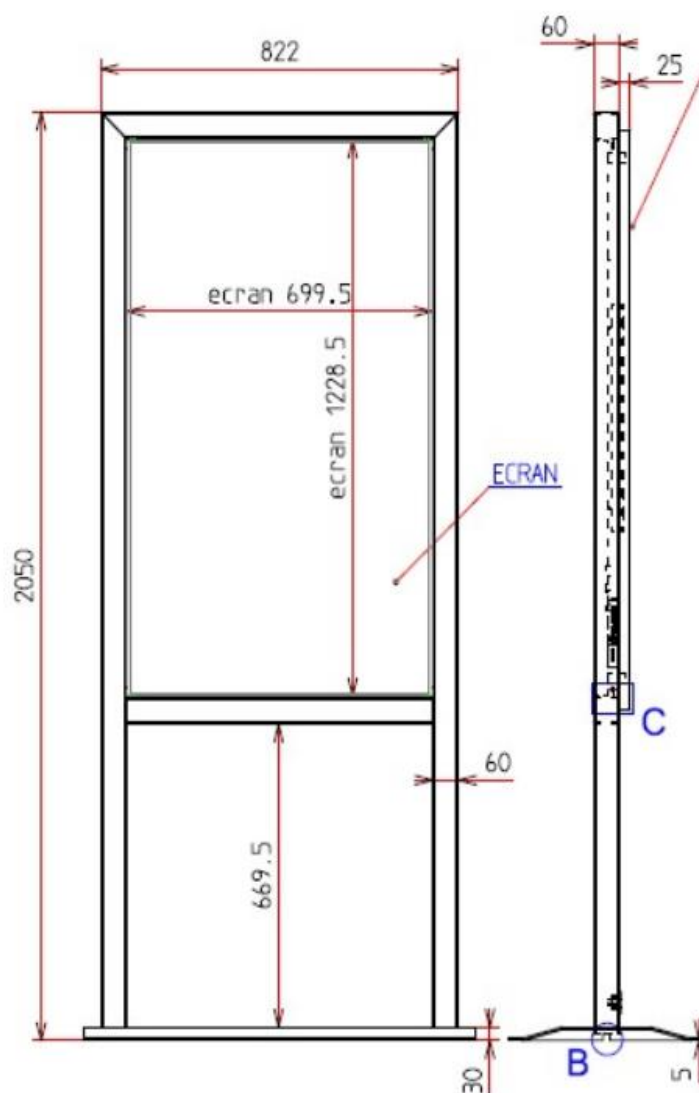

Totem intérieur 49 à 65 pouces
Fabrication robuste et design ultra épuré
Ecran d'affichage dernière génération avec option tactile

Dimensions 55 pouces

Structure

Mobilier	Acier peinture époxy
Couleur	Au choix sur nuancier RAL
Système ventilation	Ouïes d'aération naturelle
Accès matériel	Trappe arrière
Système électrique	Multiprises Legrand - Mise à la terre
Connectique	Port RJ45 – Prise IEC (220V) à l'arrière de la borne
T° de fonctionnement	+10°C à +50°C
Dimensions (HxLxP) mm	2050 x 822 x 85
Poids	80 Kgs

Affichage

Ecran professionnel	49/55/65 pouces (tactile en option)
Orientation	Portrait
Matrice	TFT LCD
Ratio d'affichage	16:9
Résolution	Full HD 1920x1080 / UHD (4k)
Luminosité	350 à 4000 cd/m ²
Contraste	1300:1