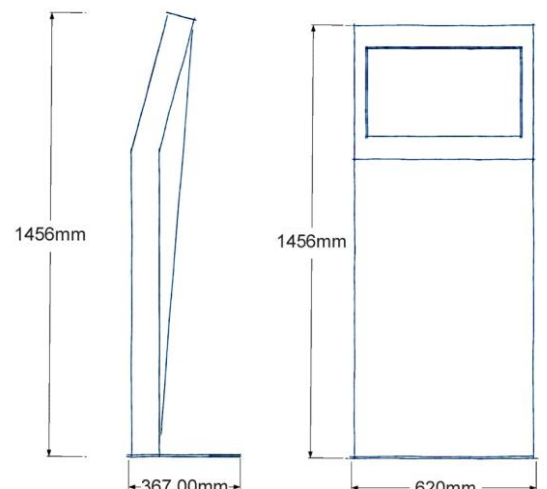

Borne tactile intérieur 22 pouces avec un design épuré

Fabrication robuste entièrement personnalisable

Conception adaptée à une utilisation grand public importante

Ses différentes options lui permettent de répondre à de nombreuses applications

Dimensions

Structure

Mobilier	Acier peinture époxy
Couleur	Au choix sur nuancier RAL
Système ventilation	Ouïes d'aération naturelle
Accès matériel	Serrures par clé
Système électrique	Multiprises Legrand - Mise à la terre
Connectique	Port RJ45 – Prise IEC (220V) à l'arrière de la borne
T° de fonctionnement	+10°C à +50°C
Dimensions (HxLxP) mm	1456 x 620 x 370
Poids	45 Kg

Affichage

Ecran professionnel	22 pouces - tactile capacitif projeté
Orientation	Paysage
Matrice	TFT LCD
Ratio d'affichage	16:9
Résolution	Full HD 1920x1080
Luminosité	350 cd/m ²
Contraste	1000:1

Options