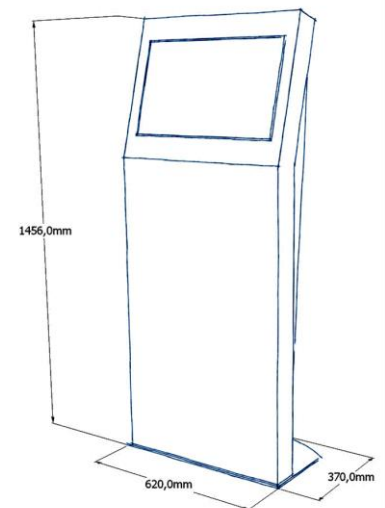

Borne tactile intérieur 22 pouces avec un design épuré

Fabrication robuste entièrement personnalisable

Conception adaptée à une utilisation grand public importante

Ses différentes options lui permettent de répondre à de nombreuses applications

Dimensions

Structure

Mobilier	Acier peinture époxy
Couleur	Au choix sur nuancier RAL
Système ventilation	Ouïes d'aération naturelle
Accès matériel	Serrures par clé
Système électrique	Multiprises Legrand - Mise à la terre
Connectique	Port RJ45 – Prise IEC (220V) à l'arrière de la borne
T° de fonctionnement	+10°C à +50°C
Dimensions (HxLxP) mm	1456 x 620 x 370
Poids	45 Kg

Affichage

Ecran professionnel	22 pouces - tactile capacitif projeté
Orientation	Paysage
Matrice	TFT LCD
Ratio d'affichage	16:9
Résolution	Full HD 1920x1080
Luminosité	350 cd/m ²
Contraste	1000:1

Options