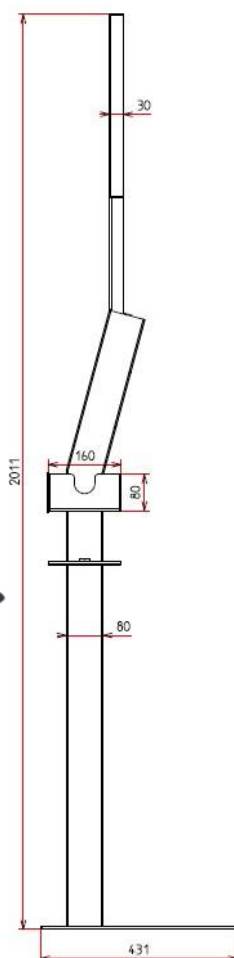

Borne support tablette ou PC panel 10 à 15 pouces

Design épuré pour un encombrement minimal

Intégration mécanique d'une tablette ou d'un PC panel Windows ou Android
Personnalisable, elle peut accueillir différentes options, lecteurs, casques audio...

Structure

Mobilier	Acier peinture époxy
Couleur	Au choix sur nuancier RAL
Système de ventilation	Ouïes d'aération naturelle
Accès matériel	Serrures par clé
Système électrique	Multiprises Legrand - Mise à la terre
Connectique	Port RJ45 – Prise IEC (220V) à l'arrière de la borne
T° de fonctionnement	+10°C à +50°C
Dimensions (HxLxP) mm	1360x465x80
Poids	30 Kg

Affichage

Ecran professionnel	10 à 15 pouces- tactile capacitif projeté
Orientation	Paysage
Matrice	TFT LCD
Ratio d'affichage	Affichage 16:9
Résolution	Full HD 1920x1080
Luminosité	250 cd/m ²
Contraste	1000 :1