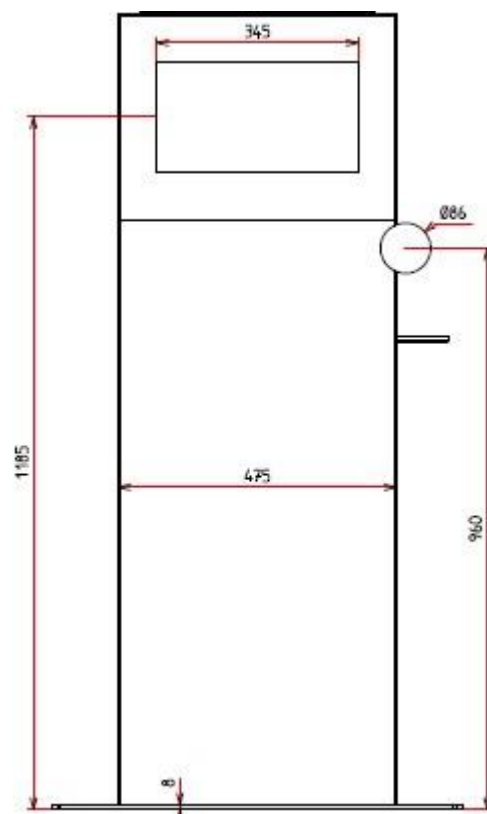

Borne support tablette ou PC panel 10 à 15 pouces

Design épuré pour un encombrement minimal

Intégration mécanique d'une tablette ou d'un PC panel Windows ou Android
Personnalisable, elle peut accueillir différentes options, lecteurs, casques audio...

Structure

Mobilier	Acier peinture époxy
Couleur	Au choix sur nuancier RAL
Système de ventilation	Ouïes d'aération naturelle
Accès matériel	Serrures par clé
Système électrique	Multiprises Legrand - Mise à la terre
Connectique	Port RJ45 – Prise IEC (220V) à l'arrière de la borne
T° de fonctionnement	+10°C à +50°C
Dimensions (HxLxP) mm	1360x465x80
Poids	30 Kg

Affichage

Ecran professionnel	10 à 15 pouces- tactile capacitif projeté
Orientation	Paysage
Matrice	TFT LCD
Ratio d'affichage	Affichage 16:9
Résolution	Full HD 1920x1080
Luminosité	250 cd/m ²
Contraste	1000 :1