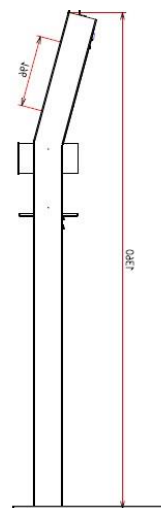

Borne support tablette ou PC panel 10 à 15 pouces

Design épuré pour un encombrement minimal

Intégration mécanique d'une tablette ou d'un PC panel Windows ou Android
Personnalisable, elle peut accueillir différentes options, lecteurs, casques audio...

Structure

Mobilier	Acier peinture époxy
Couleur	Au choix sur nuancier RAL
Système de ventilation	Ouïes d'aération naturelle
Accès matériel	Serrures par clé
Système électrique	Multiprises Legrand - Mise à la terre
Connectique	Port RJ45 – Prise IEC (220V) à l'arrière de la borne
T° de fonctionnement	+10°C à +50°C
Dimensions (HxLxP) mm	1360x465x80
Poids	30 Kg

Affichage

Ecran professionnel	10 à 15 pouces- tactile capacitif projeté
Orientation	Paysage
Matrice	TFT LCD
Ratio d'affichage	Affichage 16:9
Résolution	Full HD 1920x1080
Luminosité	250 cd/m ²
Contraste	1000 :1