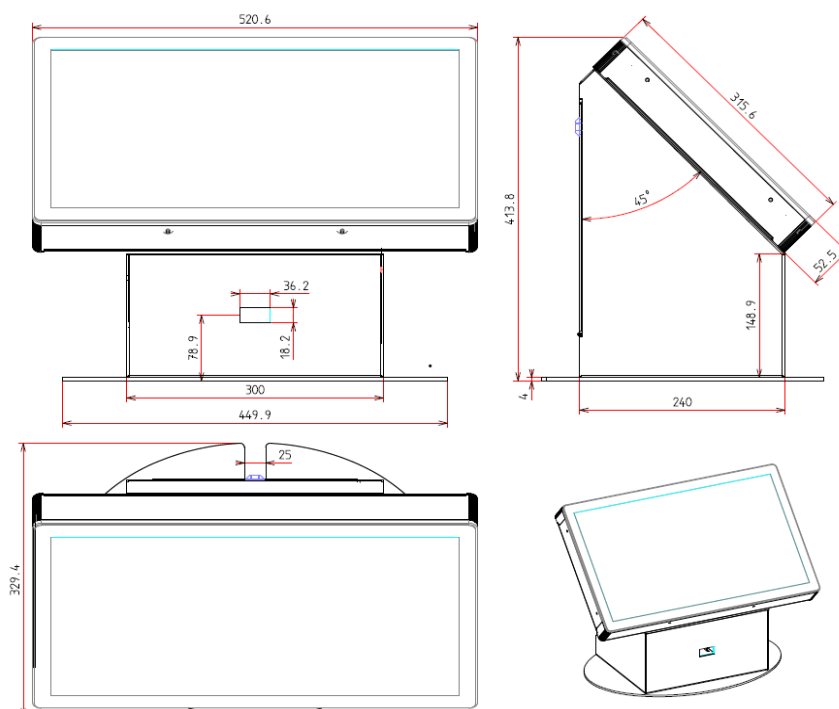

## Borne de comptoir 22 pouces

Design épuré et faible encombrement

Fonctionne sous Windows ou Android pour s'adapter à de nombreuses applications

Elle est souvent utilisée comme borne d'information ou borne d'accueil visiteurs

## Structure

Mobilier	Acier peinture époxy
Couleur	Au choix sur nuancier RAL
Système ventilation	Ouïes d'aération naturelle
Accès matériel	Serrures par clé
Système électrique	Multiprises Legrand - Mise à la terre
Connectique	Port RJ45 – Prise IEC (220V) à l'arrière de la borne
T° de fonctionnement	+10°C à +50°C
Dimensions (HxLxP) mm	413.18 x 520.6 x 329.4
Poids	10 Kgs

## Affichage

Ecran professionnel	22 pouces - tactile capacitif projeté
Orientation	Paysage / Portrait
Matrice	TFT LCD
Ratio d'affichage	16:9
Résolution	Full HD 1920X1080
Luminosité	350 cd/m <sup>2</sup>
Contraste	1000:1