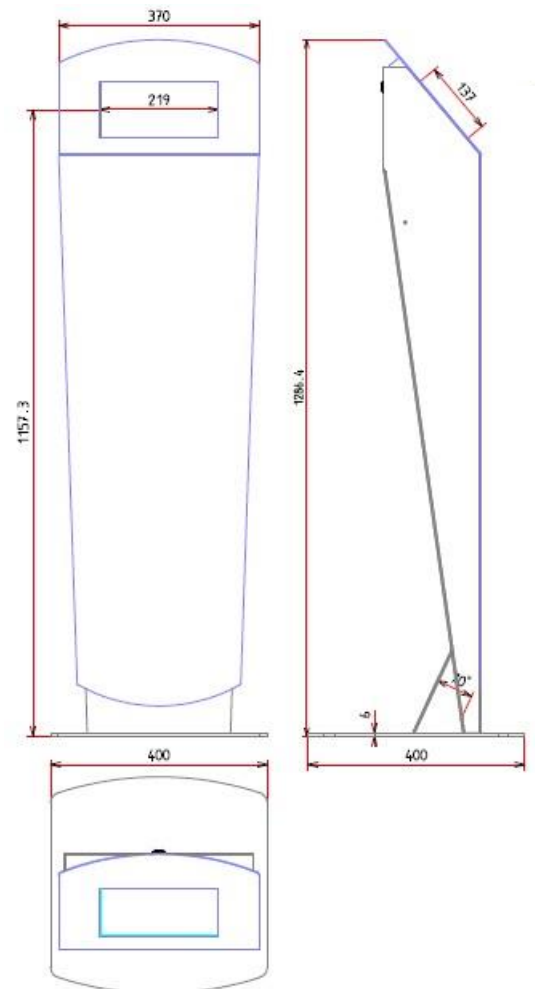

Borne support tablette 10.1 pouces

Design ultra fin permettant d'accueillir une tablette tactile en mode paysage

Fabrication robuste et faible encombrement

Convient parfaitement pour l'accueil visiteur ou la gestion de file d'attente

Structure

Mobilier	Acier peinture époxy
Couleur	Au choix sur nuancier RAL
Système ventilation	Ouïes d'aération naturelle
Accès matériel	Serrures par clé
Système électrique	Multiprises Legrand - Mise à la terre
Connectique	Port RJ45 – Prise IEC (220V) à l'arrière de la borne
T° de fonctionnement	+10°C à +50°C
Dimensions (HxLxP) mm	1286x370x400
Poids	20kgs

Affichage

Ecran professionnel	10.1 pouces - tactile capacitif projeté
Orientation	Paysage
Matrice	TFT LCD
Ratio d'affichage	16:10
Résolution	1280x800
Luminosité	350 cd/m ²
Contraste	1300:1

Options

Personnalisation	Logo sticker adhésif / Logo rétro éclairé
Tablette	Android / Windows
Imprimante ticket	60mm / 80mm
Lecteurs	1D/2D – RFID – NFC – Magnétique
Webcam	Webcam HD
Connection 4G	Kit 4G (carte SIM non fournie)
Dispositif malentendant	Kit malentendant boucle magnétique
Autres demandes	Nous consulter *