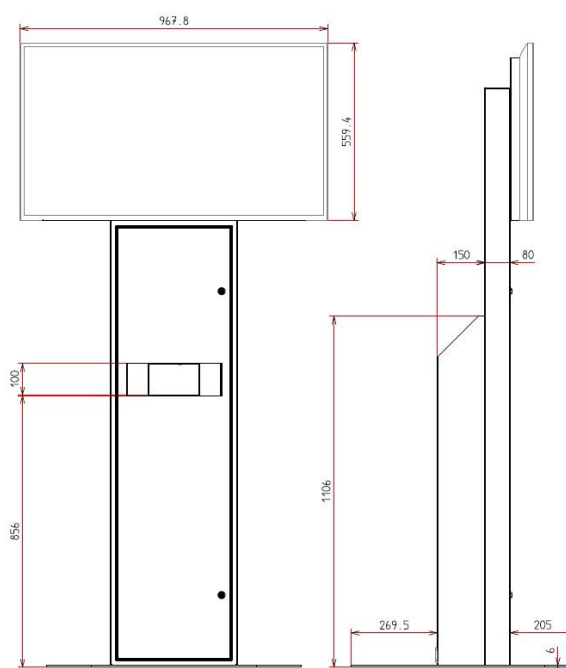

Totem d'affichage dynamique intérieur 43" paysage avec distributeur de gel hydroalcoolique

Fabrication robuste 100% Française - Grande autonomie de gel (2x5L)
Convient pour de l'affichage de préventions COVID, publicitaire... dans des lieux publics, hall d'accueil, galeries marchandes ...

Structure

Mobilier	Acier peinture époxy
Couleur	Au choix sur nuancier RAL
Système ventilation	Ouïes d'aération naturelle
Accès matériel	Porte avant sur charnières avec serrures sécurisées
Système électrique	Multiprises Legrand - Mise à la terre
Connectique	Port RJ45 – Prise IEC (220V) - USB
T° de fonctionnement	+10°C à +50°C
Dimensions (HxLxP) mm	1967X968X230
Poids	90 Kg
Distributeur de gel	Automatique (jusqu'à 10L de gel)

Affichage

Ecran professionnel	43"
Orientation	Paysage
Matrice	TFT LCD
Ratio d'affichage	16:9
Résolution	Full HD
Luminosité	350
Contraste	1300:1

Options

Personnalisation	Logo sticker adhésif / Logo rétro éclairé
Micro-ordinateur	PC I3/I5/I7
Player Multimédia	Player Plug&Play / Android / Raspberry...
Lecteurs	1D/2D – RFID – NFC – Magnétique
Webcam	Webcam HD
Connection 4G	Kit 4G (sim non fournie)
Socle sur roulettes	4 roulettes avec freins autobloquants
Autres demandes	Nous consulter *