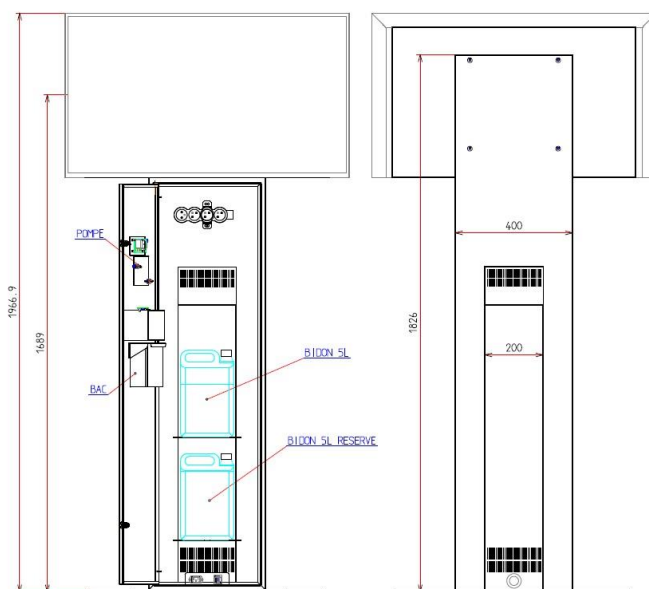

Totem d'affichage dynamique intérieur 43" paysage avec distributeur de gel hydroalcoolique

Fabrication robuste 100% Française - Grande autonomie de gel (2x5L)
Convient pour de l'affichage de préventions COVID, publicitaire... dans des lieux publics, hall d'accueil, galeries marchandes ...

Structure

Mobilier	Acier peinture époxy
Couleur	Au choix sur nuancier RAL
Système ventilation	Ouïes d'aération naturelle
Accès matériel	Porte avant sur charnières avec serrures sécurisées
Système électrique	Multiprises Legrand - Mise à la terre
Connectique	Port RJ45 – Prise IEC (220V) - USB
T° de fonctionnement	+10°C à +50°C
Dimensions (HxLxP) mm	1967X968X230
Poids	90 Kg
Distributeur de gel	Automatique (jusqu'à 10L de gel)

Affichage

Ecran professionnel	43"
Orientation	Paysage
Matrice	TFT LCD
Ratio d'affichage	16:9
Résolution	Full HD
Luminosité	350
Contraste	1300:1

Options

Personnalisation	Logo sticker adhésif / Logo rétro éclairé
Micro-ordinateur	PC I3/I5/I7
Player Multimédia	Player Plug&Play / Android / Raspberry...
Lecteurs	1D/2D – RFID – NFC – Magnétique
Webcam	Webcam HD
Connection 4G	Kit 4G (sim non fournie)
Socle sur roulettes	4 roulettes avec freins autobloquants
Autres demandes	Nous consulter *