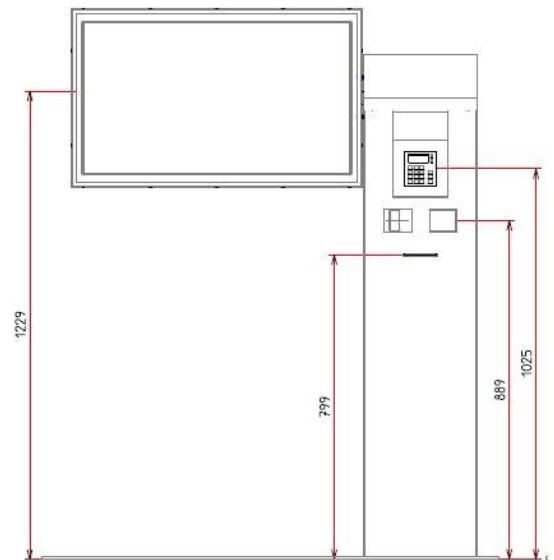

Borne tactile intérieur 22/27/32 pouces PMR

Borne compatible pour les personnes à mobilité réduite
Ecran tactile Full HD dernière génération inclinable à 90°
Confort d'utilisation optimal pour une personne en position assise ou debout

Dimensions 32 pouces

Structure

Mobilier	Acier (trous de fixation au sol sur demande)
Couleur	Au choix sur nuancier RAL
Système ventilation	Ouïes d'aération naturelle
Accès matériel	Serrures par clé
Système électrique	Multiprises Legrand - Mise à la terre
Connectique	Port RJ45 – Prise IEC (220V) à l'arrière de la borne
T° de fonctionnement	+10°C à +50°C
Dimensions (HxLxP) mm	1468 x 1200 x 475
Poids	65 Kg

Affichage

Ecran professionnel	22/27/32 pouces - tactile
Orientation	Paysage/ Portrait
Matrice	TFT LCD
Ratio d'affichage	Affichage 16:9
Résolution	Full HD 1920x1080
Luminosité	350 cd/m ²
Contraste	1000:1