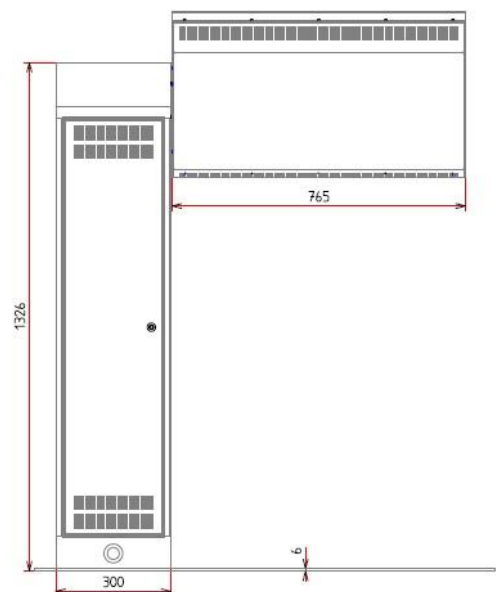

Borne tactile intérieur 22/27/32 pouces PMR

Borne compatible pour les personnes à mobilité réduite
Ecran tactile Full HD dernière génération inclinable à 90°
Confort d'utilisation optimal pour une personne en position assise ou debout

Dimensions 32 pouces

Structure

Mobilier	Acier (trous de fixation au sol sur demande)
Couleur	Au choix sur nuancier RAL
Système ventilation	Ouïes d'aération naturelle
Accès matériel	Serrures par clé
Système électrique	Multiprises Legrand - Mise à la terre
Connectique	Port RJ45 – Prise IEC (220V) à l'arrière de la borne
T° de fonctionnement	+10°C à +50°C
Dimensions (HxLxP) mm	1468 x 1200 x 475
Poids	65 Kg

Affichage

Ecran professionnel	22/27/32 pouces - tactile
Orientation	Paysage/ Portrait
Matrice	TFT LCD
Ratio d'affichage	Affichage 16:9
Résolution	Full HD 1920x1080
Luminosité	350 cd/m ²
Contraste	1000:1