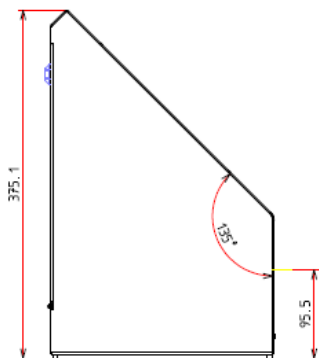

**Borne de comptoir 10.1 pouces**

Fonctionne sous Windows ou Android pour s'adapter à de nombreuses applications  
Elle permet d'intégrer différents lecteurs ainsi qu'une imprimante ticket  
Idéale pour la dématérialisation de l'accueil visiteur et la gestion de file d'attente

## Structure

Mobilier	Acier peinture époxy
Couleur	Au choix sur nuancier RAL
Système ventilation	Ouïes d'aération naturelle
Accès matériel	Serrures par clé
Système électrique	Multiprises Legrand - Mise à la terre
Connectique	Port RJ45 – Prise IEC (220V) à l'arrière de la borne
T° de fonctionnement	+10°C à +50°C
Dimensions (HxLxP) mm	375.1 x 300
Poids	8kg

## Affichage

Ecran professionnel	10.1 pouces - tactile capacitif projeté
Orientation	Paysage
Matrice	TFT LCD
Ratio d'affichage	16:10
Résolution	1280x800
Luminosité	350 cd/m <sup>2</sup>
Contraste	700:1