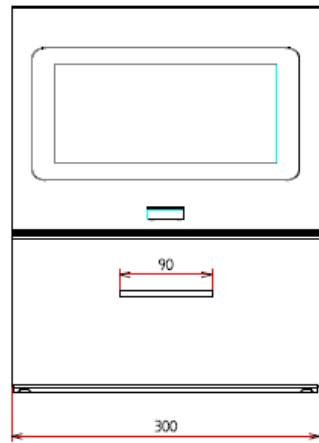

**Borne de comptoir 10.1 pouces**

Fonctionne sous Windows ou Android pour s'adapter à de nombreuses applications  
Elle permet d'intégrer différents lecteurs ainsi qu'une imprimante ticket  
Idéale pour la dématérialisation de l'accueil visiteur et la gestion de file d'attente

## Structure

Mobilier	Acier peinture époxy
Couleur	Au choix sur nuancier RAL
Système ventilation	Ouïes d'aération naturelle
Accès matériel	Serrures par clé
Système électrique	Multiprises Legrand - Mise à la terre
Connectique	Port RJ45 – Prise IEC (220V) à l'arrière de la borne
T° de fonctionnement	+10°C à +50°C
Dimensions (HxLxP) mm	375.1 x 300
Poids	8kg

## Affichage

Ecran professionnel	10.1 pouces - tactile capacitif projeté
Orientation	Paysage
Matrice	TFT LCD
Ratio d'affichage	16:10
Résolution	1280x800
Luminosité	350 cd/m <sup>2</sup>
Contraste	700:1