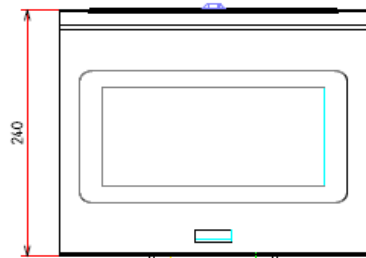

**Borne de comptoir 10.1 pouces**

Fonctionne sous Windows ou Android pour s'adapter à de nombreuses applications  
Elle permet d'intégrer différents lecteurs ainsi qu'une imprimante ticket  
Idéale pour la dématérialisation de l'accueil visiteur et la gestion de file d'attente

## Structure

Mobilier	Acier peinture époxy
Couleur	Au choix sur nuancier RAL
Système ventilation	Ouïes d'aération naturelle
Accès matériel	Serrures par clé
Système électrique	Multiprises Legrand - Mise à la terre
Connectique	Port RJ45 – Prise IEC (220V) à l'arrière de la borne
T° de fonctionnement	+10°C à +50°C
Dimensions (HxLxP) mm	375.1 x 300
Poids	8kg

## Affichage

Ecran professionnel	10.1 pouces - tactile capacitif projeté
Orientation	Paysage
Matrice	TFT LCD
Ratio d'affichage	16:10
Résolution	1280x800
Luminosité	350 cd/m <sup>2</sup>
Contraste	700:1