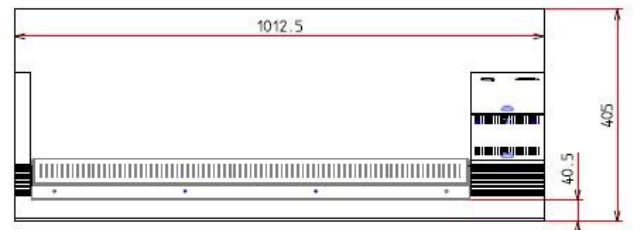

Borne tactile intérieur 22 à 43 pouces PMR

Fonctionne sous Android ou Windows pour répondre à de nombreuses applications
Ecran inclinable à 90° pour un confort d'utilisation optimal en position assise ou debout
Conception adaptée pour les personnes à mobilité réduite

Dimensions 32 pouces

Structure

Mobilier	Acier peinture époxy
Couleur	Au choix sur nuancier RAL
Système ventilation	Ouïes d'aération naturelle
Accès matériel	Serrures par clé
Système électrique	Multiprises Legrand - Mise à la terre
Connectique	Port RJ45 – Prise IEC (220V) à l'arrière de la borne
T° de fonctionnement	+10°C à +50°C
Dimensions (HxLxP) mm	1270,5 x 1012,5 x 405
Poids	60 Kg

Affichage

Ecran professionnel	22/27/32/43 pouces - tactile capacitif projeté
Orientation	Paysage
Matrice	TFT LCD
Ratio d'affichage	16:9
Résolution	Full HD 1920x1080
Luminosité	350 à 500 cd/m ²
Contraste	1000:1