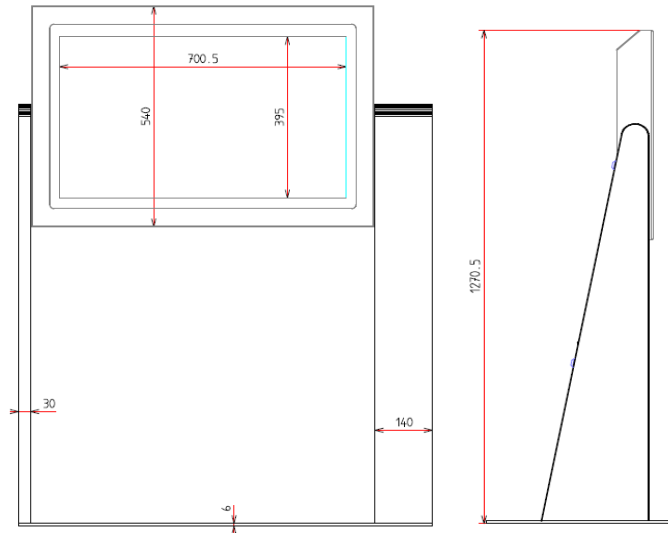

Borne tactile intérieur 22 à 43 pouces PMR

Fonctionne sous Android ou Windows pour répondre à de nombreuses applications
Ecran inclinable à 90° pour un confort d'utilisation optimal en position assise ou debout
Conception adaptée pour les personnes à mobilité réduite

Dimensions 32 pouces

Structure

Mobilier	Acier peinture époxy
Couleur	Au choix sur nuancier RAL
Système ventilation	Ouïes d'aération naturelle
Accès matériel	Serrures par clé
Système électrique	Multiprises Legrand - Mise à la terre
Connectique	Port RJ45 – Prise IEC (220V) à l'arrière de la borne
T° de fonctionnement	+10°C à +50°C
Dimensions (HxLxP) mm	1270,5 x 1012,5 x 405
Poids	60 Kg

Affichage

Ecran professionnel	22/27/32/43 pouces - tactile capacitif projeté
Orientation	Paysage
Matrice	TFT LCD
Ratio d'affichage	16:9
Résolution	Full HD 1920x1080
Luminosité	350 à 500 cd/m ²
Contraste	1000:1