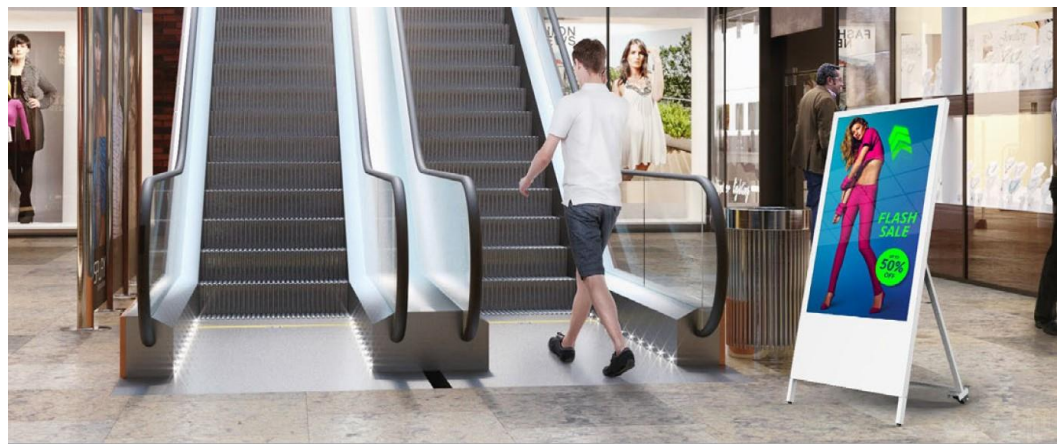

Déplacez votre communication avec le Stop Street Indoor 49''
Tableau d'affichage dynamique 49'' sur batterie
Solution idéale pour des informations ponctuelles
dans des centres commerciaux, halls d'accueil, gares, aéroports...

Dalle TFT IPS

Capteur de luminosité

Verre trempé

IK 7

Système Android

Autonomie 12 heures

Gestion de la batterie

Mobilier

Mobilier	Métal
Couleur	Peinture blanc
Système ventilation	Extracteurs d'air
Accès matériel	Serrures par clé
Roues	2 roues avec système de verrouillage
Connectique	2 ports USB/ 1 RJ45/VGA/HDMI/Audio
T° de fonctionnement	0°C à +50°C
Dimensions (HxLxP) mm	1503x682.4x36.5
Poids	49 kg