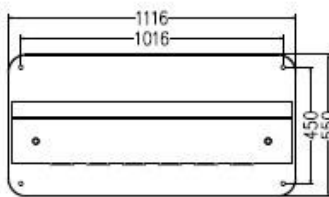

Totem d'affichage ou tactile extérieur 65 pouces
Structure robuste en inox anti corrosion et anti vandale
Equipé d'un écran dernière génération 4K haute luminosité

-  Tactile PCAP
-  2500nits
-  IK 10
-  IP 65

-  Acier traitement anti corrosion
-  Socle amovible
-  10 points
-  Compatible 4k

Structure

Mobilier	Acier avec traitement anti corrosion
Couleur	Gris anthracite
Système ventilation	Extracteurs/ventilateurs (8) + résistance chauffante
Accès matériel	Serrures par clé
Alimentation	AC110-240V (50Hz-60Hz) – Consommation 430W
T° de fonctionnement	-20°C à +50°C
Dimensions (HxLxP) mm	2236x1086x245
Poids	250 Kg

Affichage

Ecran professionnel	65" –Verre de protection 6mm (IK10)
Orientation	Portrait
Matrice	TFT LCD
Ratio d'affichage	16:9
Résolution	Full HD / UHD (4K)
Luminosité	2500 cd/m ²
Contraste	8000:1

Options