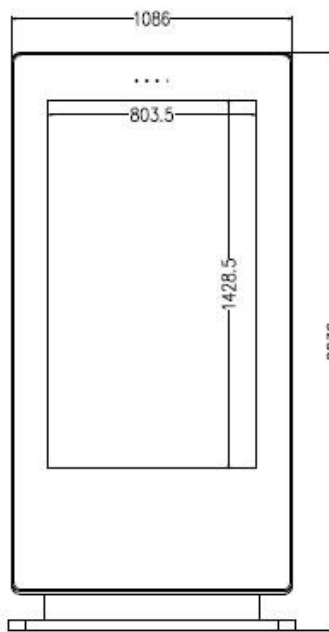

Totem d'affichage ou tactile extérieur 65 pouces
Structure robuste en inox anti corrosion et anti vandale
Equipé d'un écran dernière génération 4K haute luminosité

-  Tactile PCAP
-  2500nits
-  IK 10
-  IP 65

-  Acier traitement anti corrosion
-  Socle amovible
-  10 points
-  Compatible 4k

Structure

Mobilier	Acier avec traitement anti corrosion
Couleur	Gris anthracite
Système ventilation	Extracteurs/ventilateurs (8) + résistance chauffante
Accès matériel	Serrures par clé
Alimentation	AC110-240V (50Hz-60Hz) – Consommation 430W
T° de fonctionnement	-20°C à +50°C
Dimensions (HxLxP) mm	2236x1086x245
Poids	250 Kg

Affichage

Ecran professionnel	65" –Verre de protection 6mm (IK10)
Orientation	Portrait
Matrice	TFT LCD
Ratio d'affichage	16:9
Résolution	Full HD / UHD (4K)
Luminosité	2500 cd/m ²
Contraste	8000:1

Options