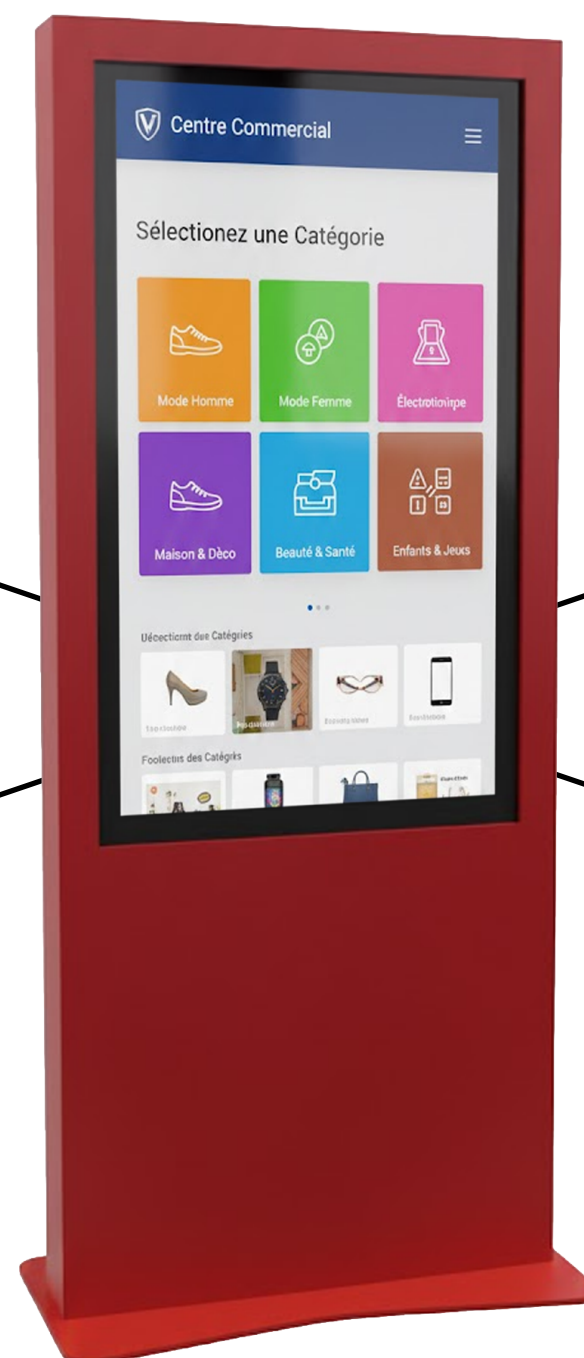

## AFFICHAGE

<b>Ecran professionnel :</b>	43 / 55 / 65"
<b>Orientation :</b>	Portrait
<b>Matrice :</b>	TFT LCD IPS
<b>Ratio d'affichage :</b>	Affichage 16:9
<b>Résolution :</b>	Full HD 1920x1080 / 4K 3840x2160
<b>Luminosité :</b>	350 à 4000 cd/m²
<b>Contraste :</b>	1300:1

## OPTIONS

Version tactile PCAP

Lecteur QR CODE 1D/2D

Kit wifi ou 4G

Dalle en verre feuilleté (6.2mm)

Webcam

Couleur RAL  
au choix

# PLANS TECHNIQUES

VERSION : 43" / 65" et 55"

**POIDS : 80 kg**

**POIDS : 100 kg**

**POIDS : 125 kg**