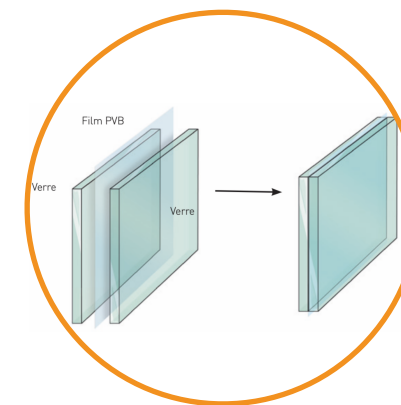

## OPTIONS

Version tactile PCAP

Lecteur QR CODE 1D/2D

Kit wifi ou 4G

Dalle en verre feuilleté (6.2mm)

Webcam

Couleur RAL  
au choix