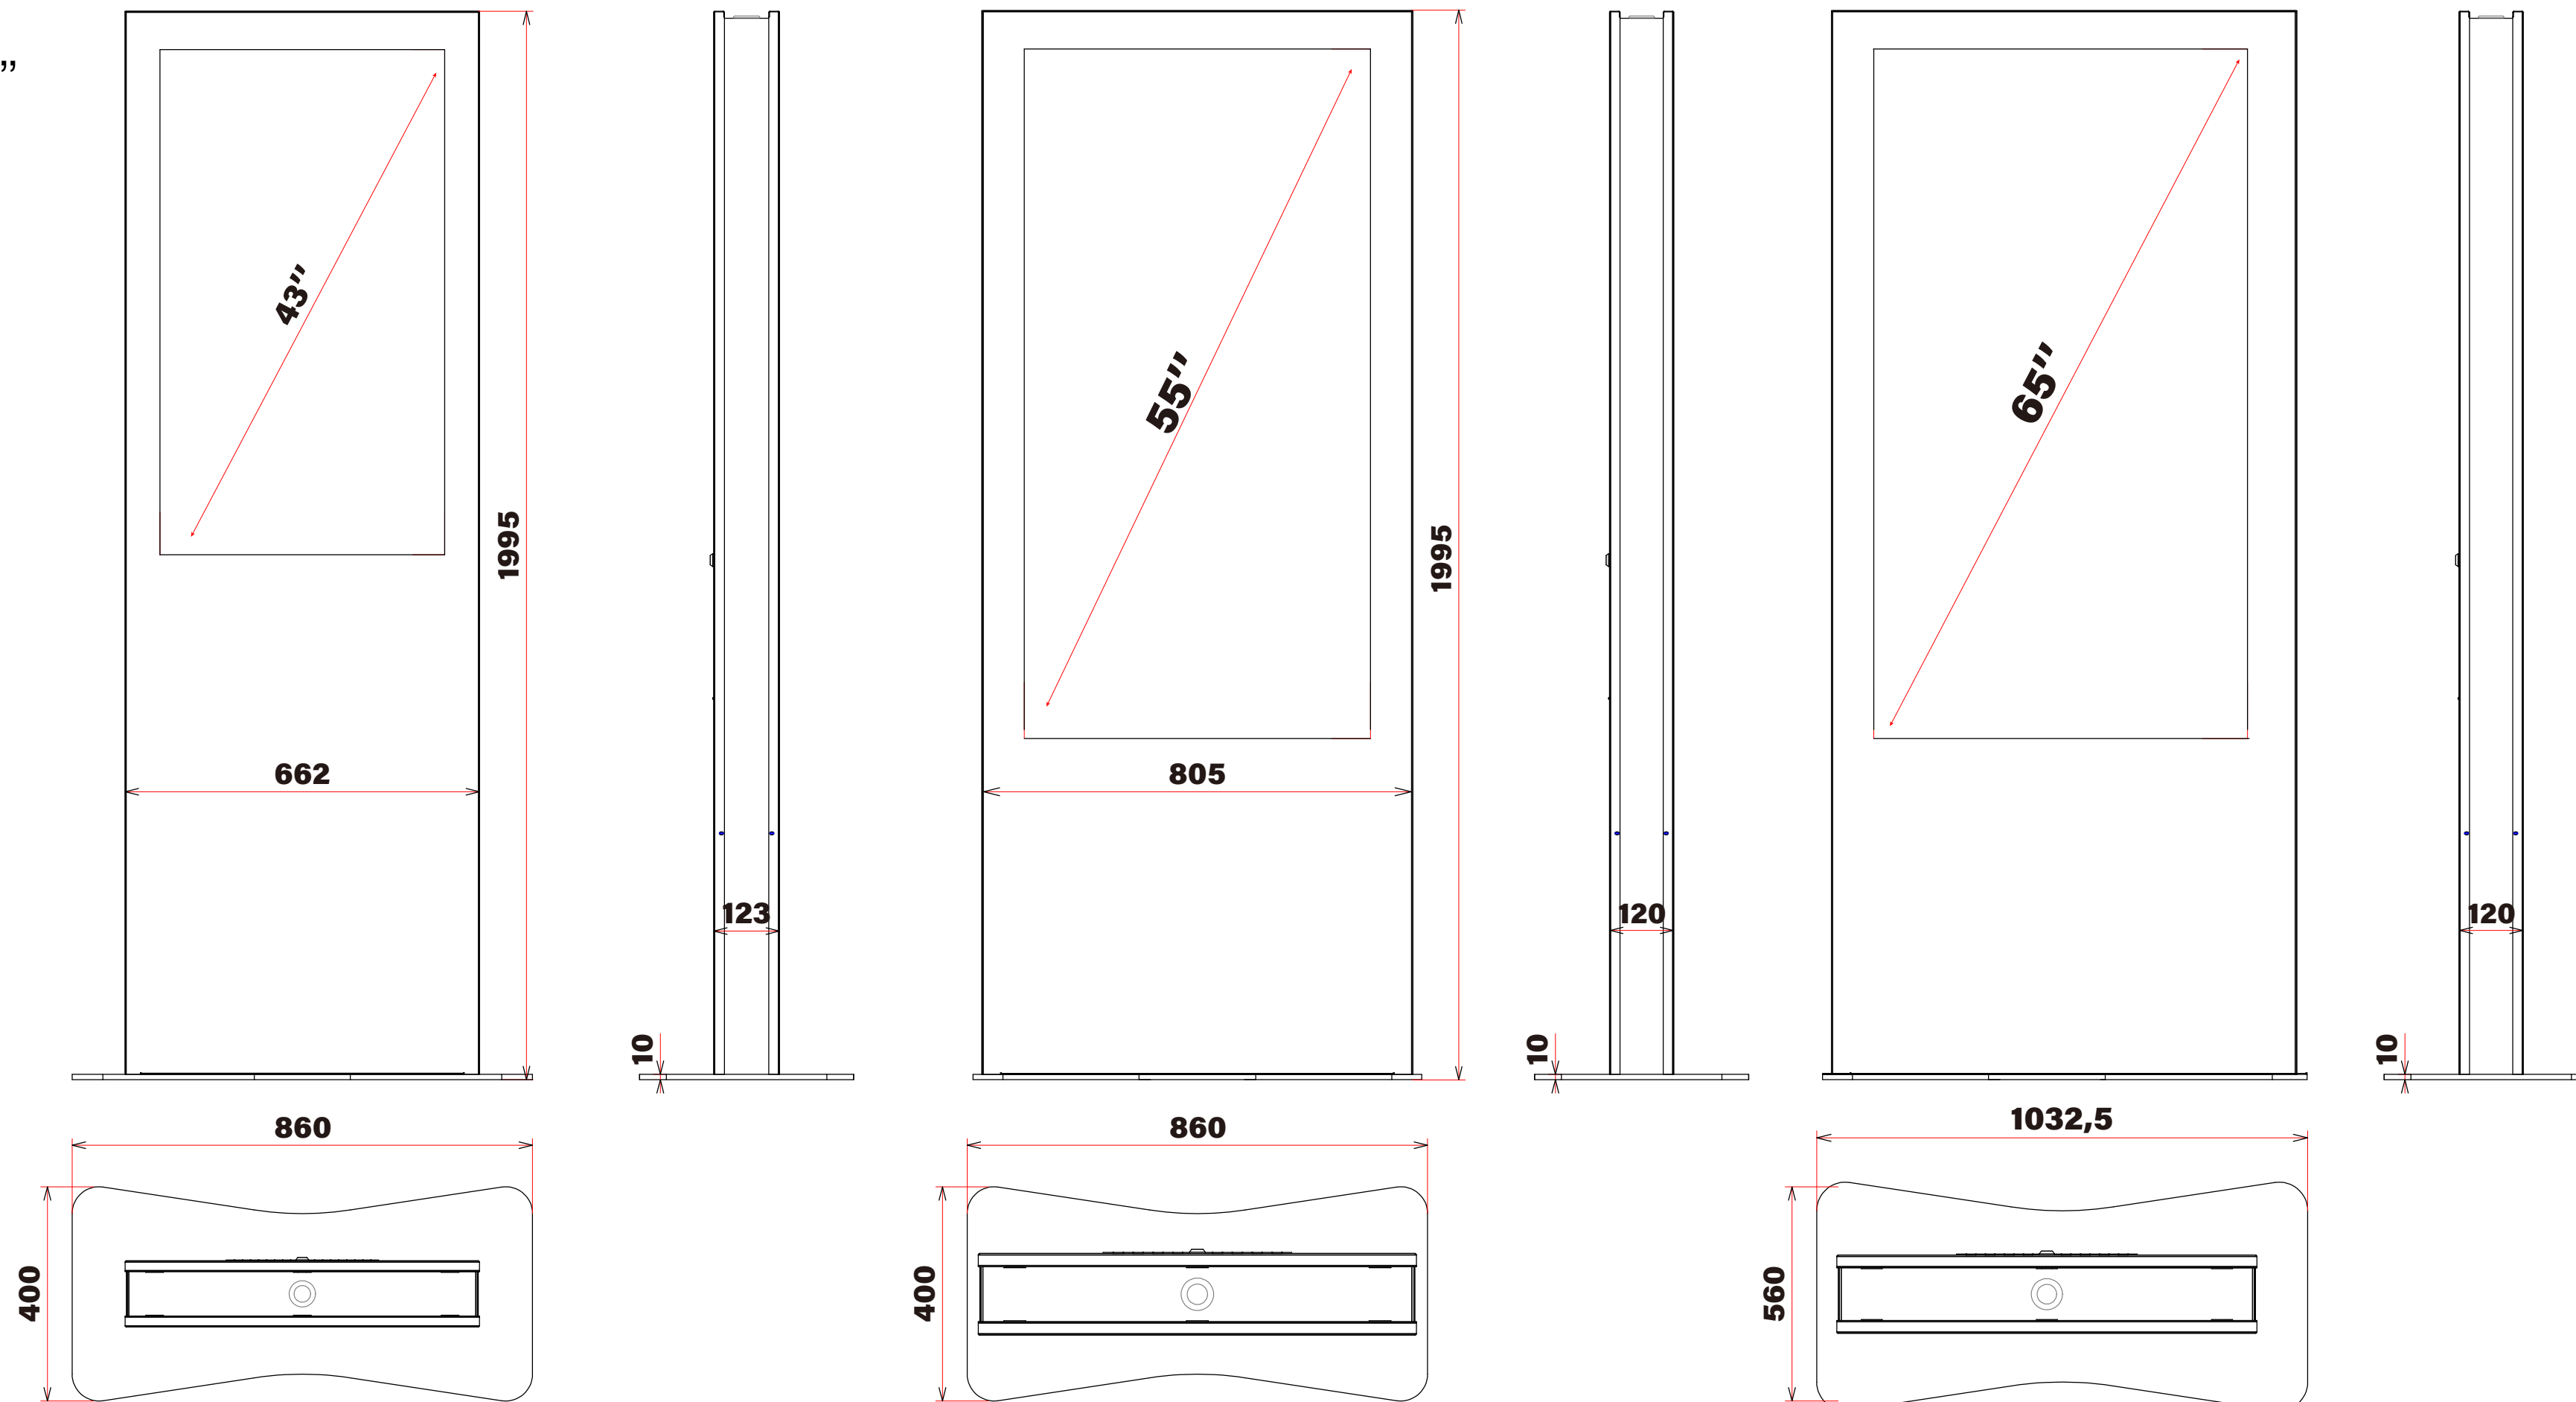

## AFFICHAGE

<b>Ecran professionnel :</b>	43 / 55 / 65"
<b>Orientation :</b>	Portrait
<b>Matrice :</b>	TFT LCD IPS
<b>Ratio d'affichage :</b>	Affichage 16:9
<b>Résolution :</b>	Full HD 1920x1080 / 4K 3840x2160
<b>Luminosité :</b>	350 à 4000 cd/m²
<b>Contraste :</b>	1300:1

# PLANS TECHNIQUES

VERSION : 43" / 65" et 55"

**POIDS : 80 kg**

**POIDS : 100 kg**

**POIDS : 125 kg**