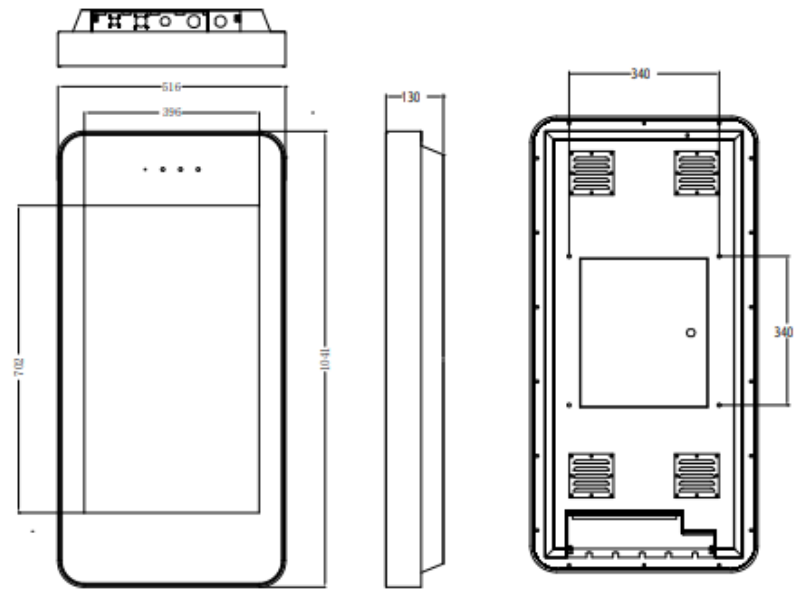

Dimensions

22 pouces

32 pouces

43 pouces

49 pouces