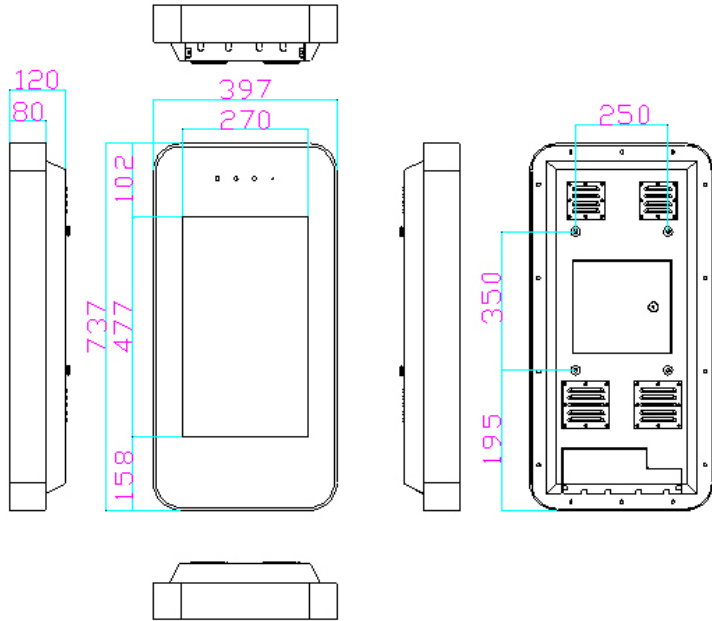

Dimensions

22 pouces