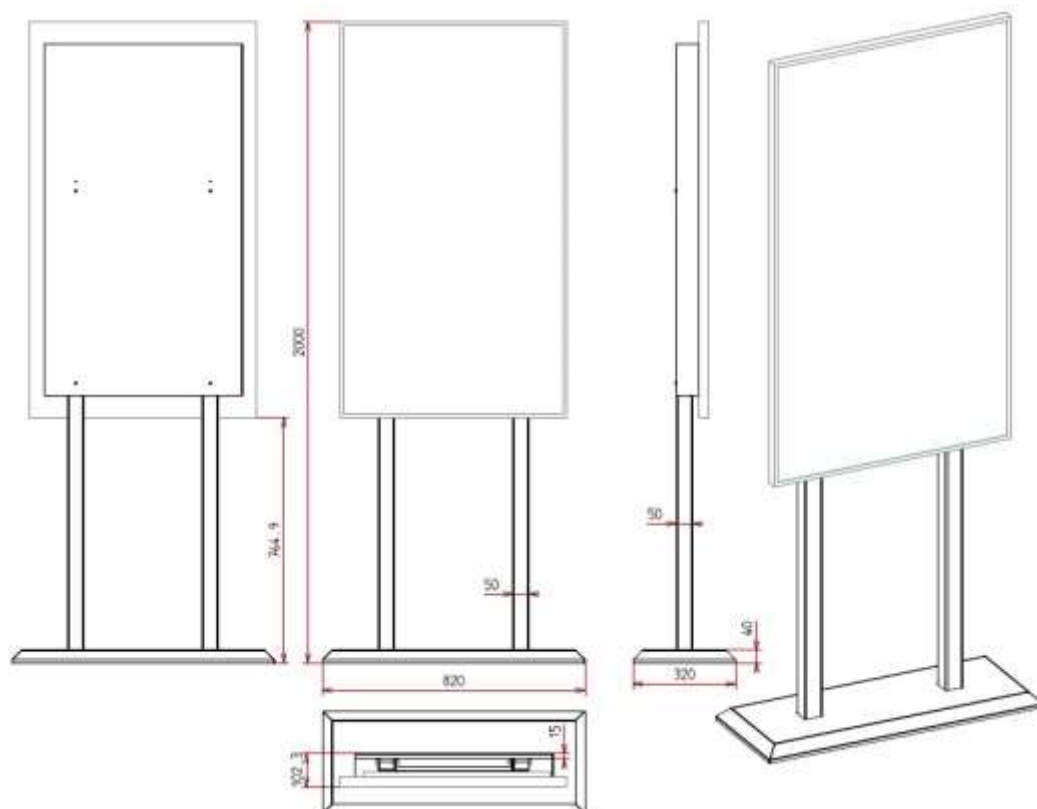

## Totem d'affichage intérieur 43 à 65 pouces

Structure en acier robuste et design tendance épuré

Diffusez vos contenus publicitaires grâce à un écran Full HD ou 4K

Convient également pour de l'affichage vitrine avec un écran spécial

## Structure

|                       |                                 |
|-----------------------|---------------------------------|
| Mobilier              | Acier peinture époxy            |
| Couleur               | Au choix sur nuancier RAL       |
| Accès matériel        | Serrures par clé                |
| Connectique           | Port RJ45 – Prise IEC (220V)    |
| T° de fonctionnement  | +10°C à +50°C                   |
| Dimensions (HxLxP) mm | 2000x820x320                    |
| Poids                 | 80 Kg                           |
| Socle                 | 6 trous pour la fixation au sol |

## Affichage

|                     |                              |
|---------------------|------------------------------|
| Ecran professionnel | 43"/50"/55"/65"              |
| Orientation         | Portrait                     |
| Matrice             | TFT LCD                      |
| Ratio d'affichage   | 16:9                         |
| Résolution          | Full HD 1920x1080 – 4K       |
| Luminosité          | 350 à 4000 cd/m <sup>2</sup> |
| Contraste           | 1300:1                       |

## Dimensions 55 pouces